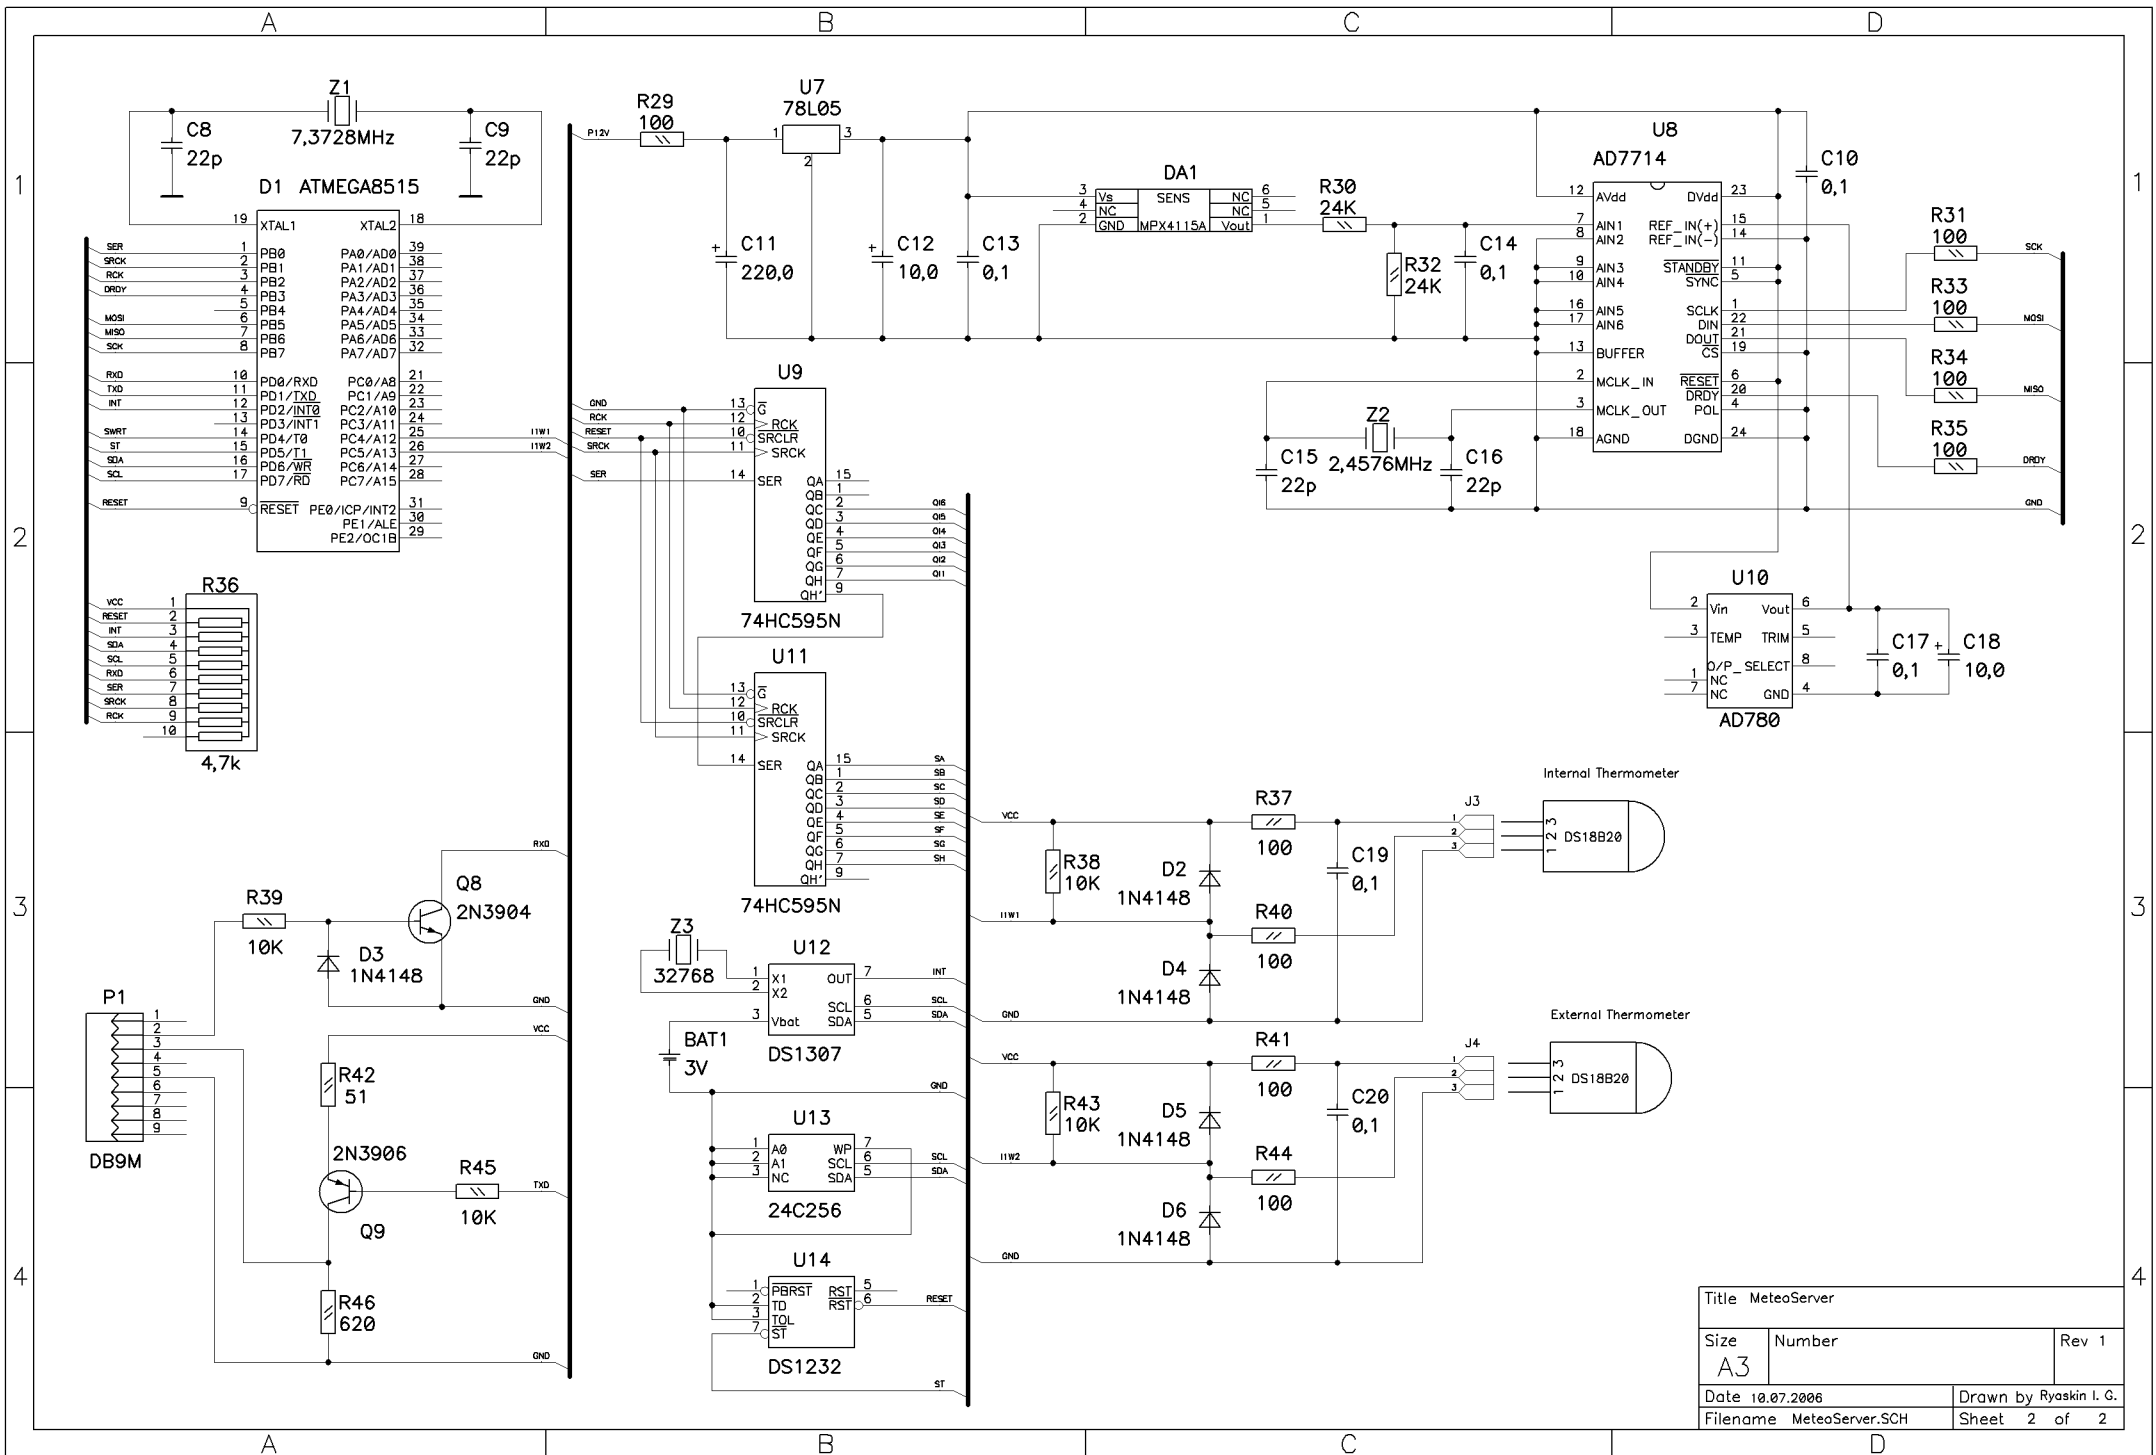

Title MeteoServer		
Size A3	Number	Rev 1
Date 10.07.2006	Drawn by Ryaskin I. G.	
Filename MeteoServer.SCH	Sheet 1 of 2	

D1 ATMEGA8515

19	XTAL1	18	XTAL2
1	PB0	39	PA0/AD0
2	PB1	38	PA1/AD1
3	PB2	37	PA2/AD2
4	PB3	36	PA3/AD3
5	PB4	35	PA4/AD4
6	PB5	34	PA5/AD5
7	PB6	33	PA6/AD6
8	PB7	32	PA7/AD7
10	PD0/RXD	21	PC0/A8
11	PD1/TXD	22	PC1/A9
12	PD2/INT0	23	PC2/A10
13	PD3/INT1	24	PC3/A11
14	PD4/T0	25	PC4/A12
15	PD5/T1	26	PC5/A13
16	PD6/WR	27	PC6/A14
17	PD7/RD	28	PC7/A15
9	RESET	31	PE0/ICP/INT2
		30	PE1/ALE
		29	PE2/OC1B

Title MeteoServer		
Size	Number	Rev 1
A3		
Date 10.07.2006	Drawn by Ryaskin I. G.	
Filename MeteoServer.SCH	Sheet 2 of 2	